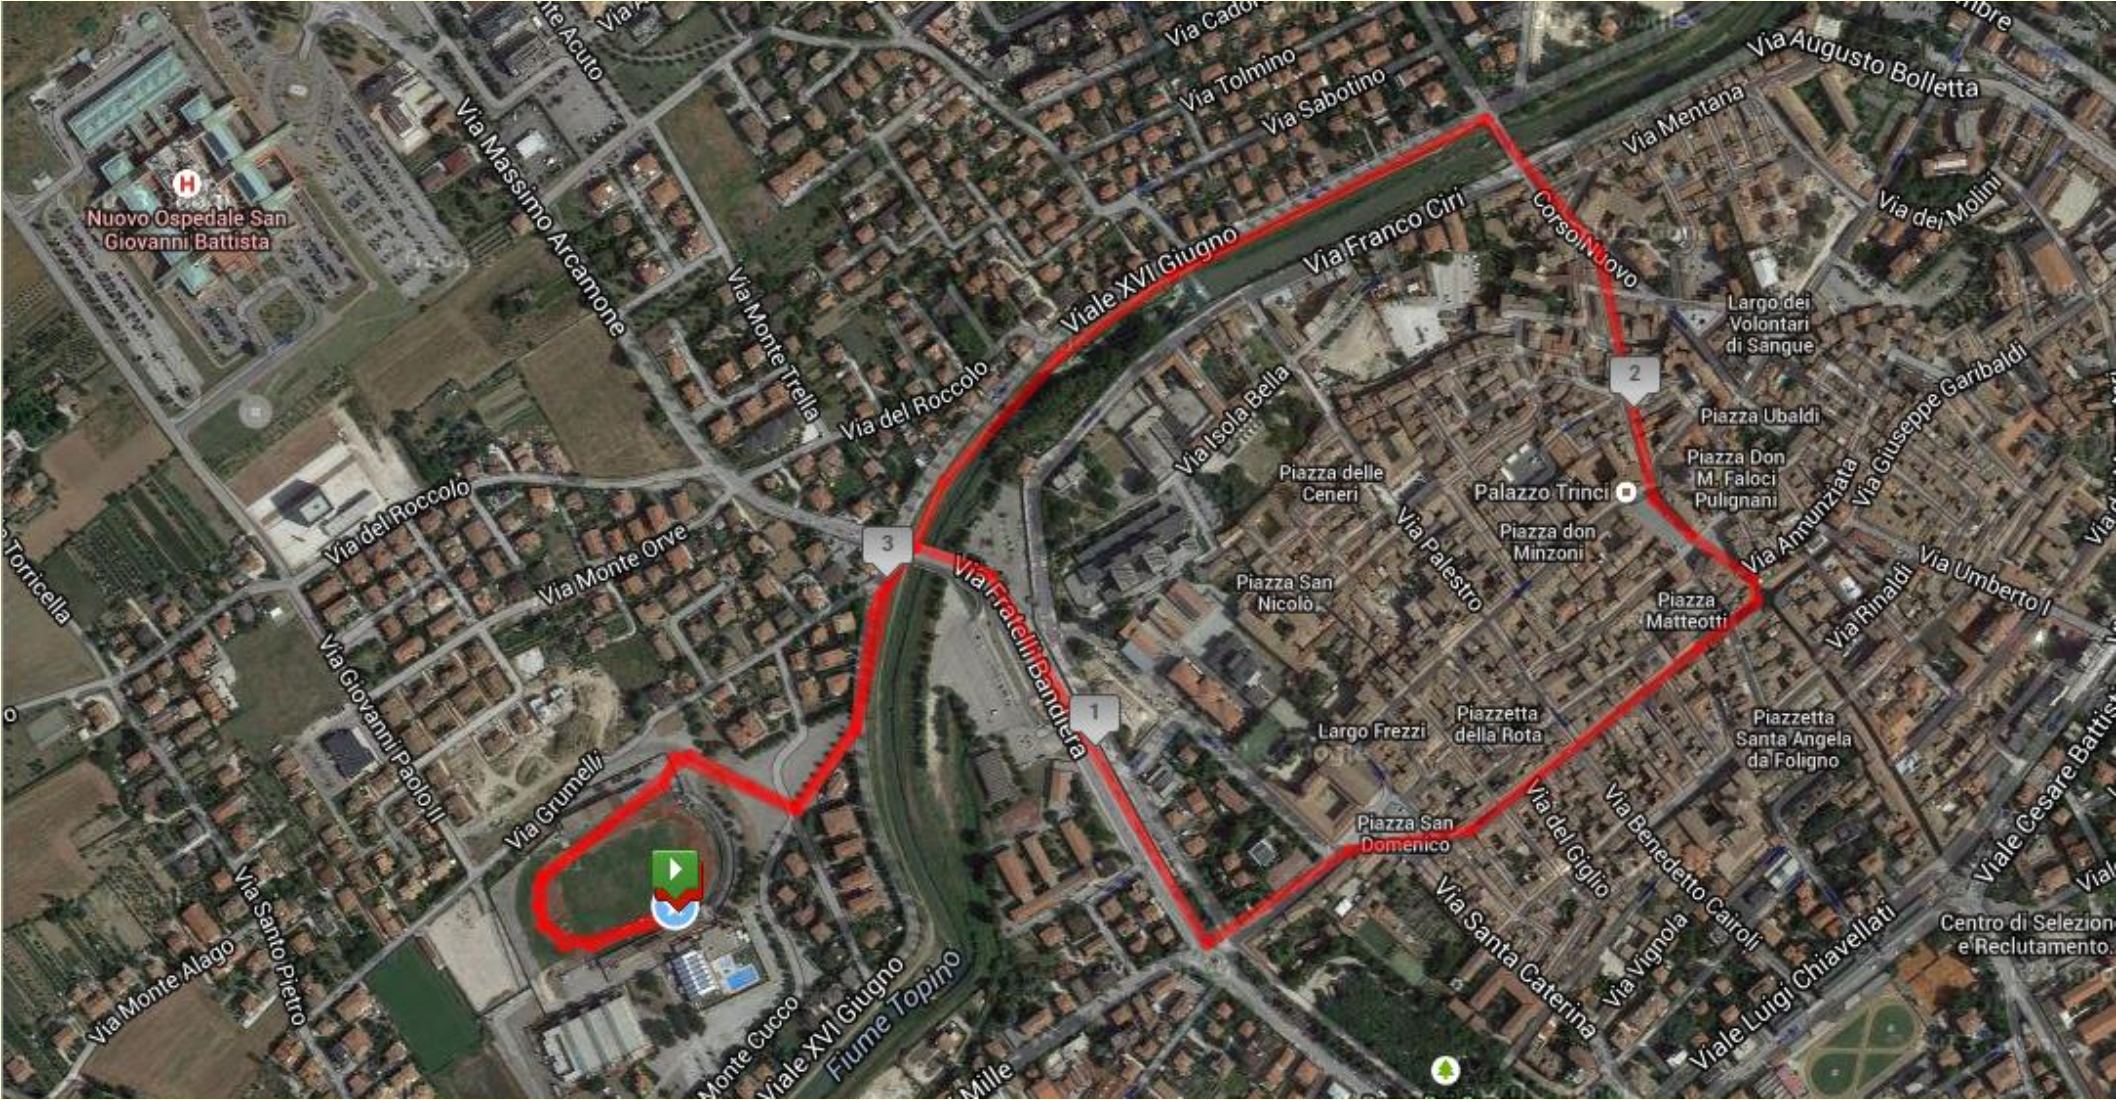

MAPPA FOLIGNO RUNDAYS DECATHLON 2018

MAPPA FOLIGNO RUNDAYS DECATHLON 2018

PARTENZA STADIO

VIA MONTE CUCCO

VIA FLLI BANDIERA

PORTA TODI

PIAZZA SAN DOMENICO

VIA MAZZINI

PIAZZA DELLA REPUBBLICA

VIA XX SETTEMBRE

PZZA SAN GIACOMO

PONTE VIALE FIRENZE

LUNGO FIUME SOTTO VIA XVI GIUGNO

VIA GRUMELLI

INGRESSO STADIO

ARRIVO